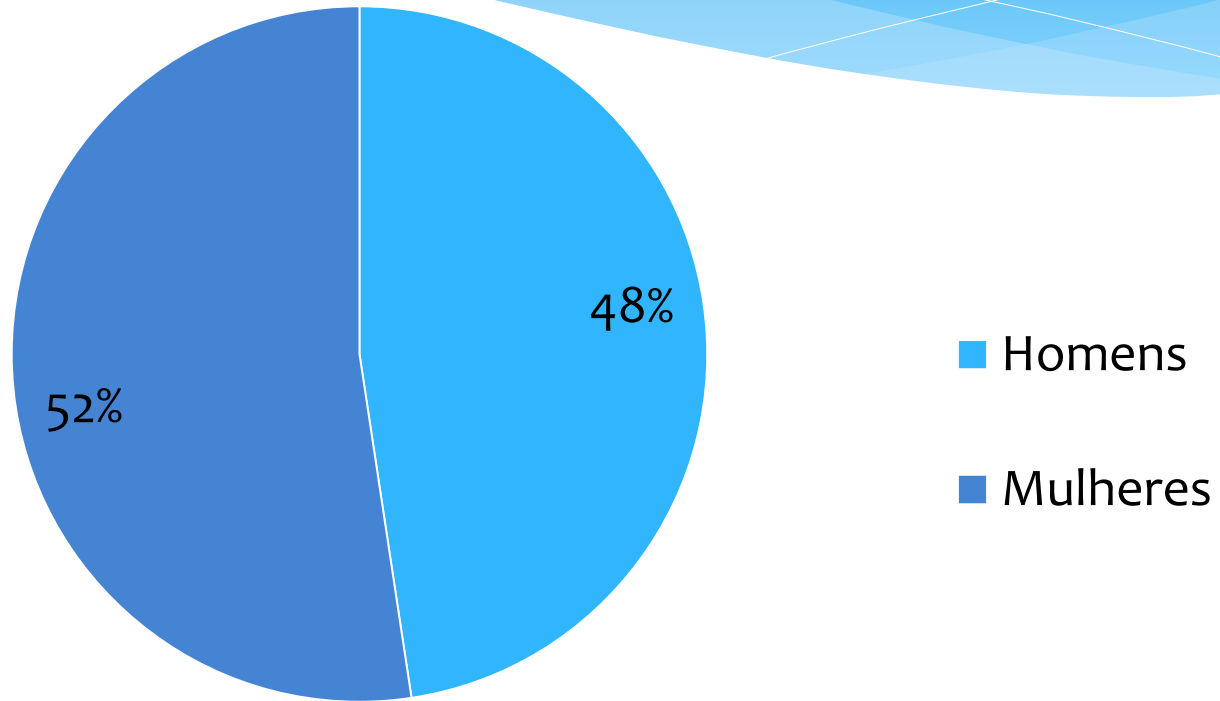

# Campo grande

Marina Siqueira de Moraes Turma:704  
Professores: Simone e Nathalia Lindolfo

# Campo Grande

80 anos anos ou mais

75 a 79 anos

70 a 74 anos

65 a 69 anos

60 a 64 anos

55 a 59 anos

50 a 54 anos